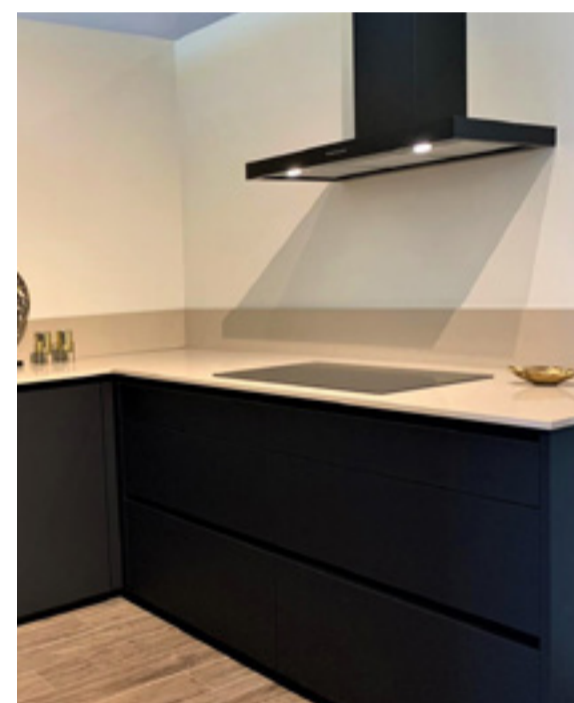

Deze keuken bevat stoere mat zwarte kasten met anti vinger-print. Dit betekent minder schoonmaakwerk en meer tijd om te genieten!