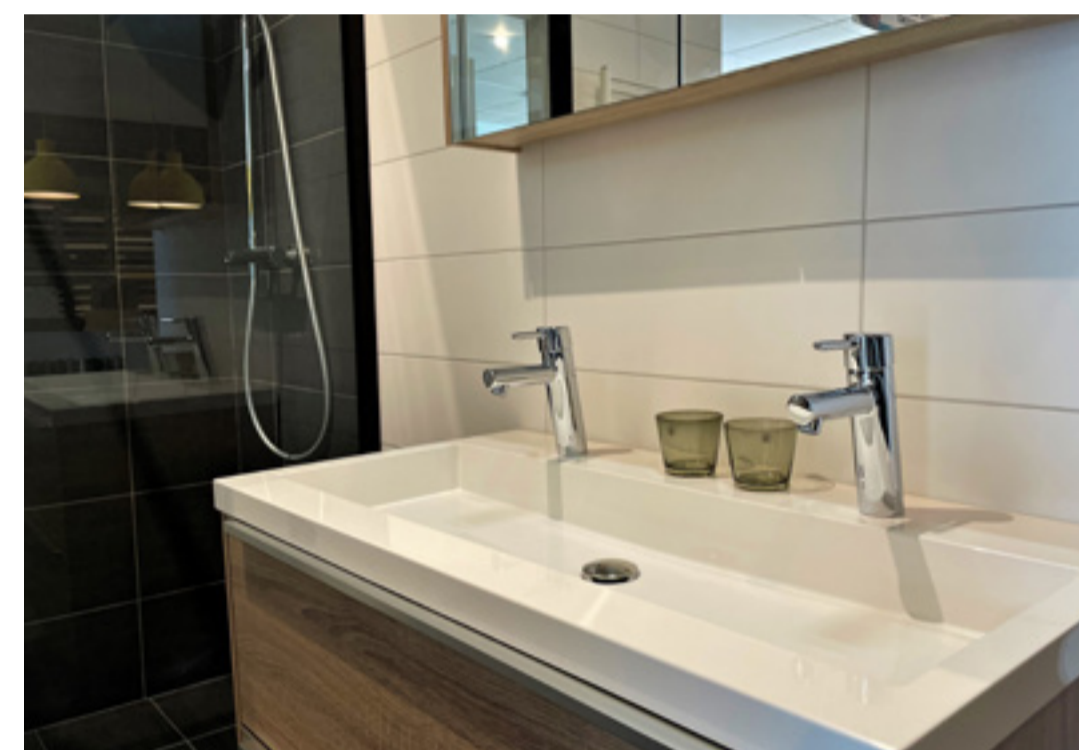

KLEURSTELLING

ZWART - WIT - HOUT

SANITAIR

BADMEUBEL MET SPIEGELKAST

DUBBELE KRANEN

ZWEVEND TOILET

HANDDOEK RADIATOR

WOODEN GREY