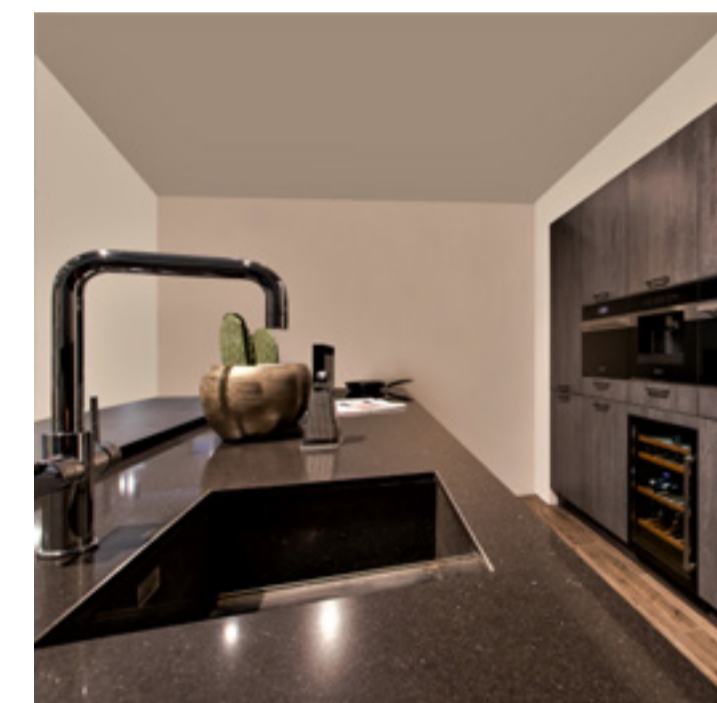

WINE AND DINE

Deze prachtige keuken is onze gebruikerskeuken. Een tijdloze, maar toch moderne keuken. Hier bereiden wij onze geliefde koffie voor onze klanten, partners en teamleden. Alle apparatuur in deze keuken is te gebruiken, zodat ook jij deze live kan ervaren. Onze keuken is voorzien van een gefineerde kastenwand en een betonlook kookeiland.

Tip: Wij doen ook complete verbouwingen in de keukenruimte. Dit houdt in: de oude keuken eruit, leidingen verleggen, keukenruimte opnieuw stucen en de nieuwe keuken plaatsen.

KEUKENMERK

HÄCKER

FRONTKLEUR

ZILVEREIKEN

WERKBLAD

MOLINO STARLIGHT

APPARATUUR

BAUKNECHT - QUOOKER - NOVY