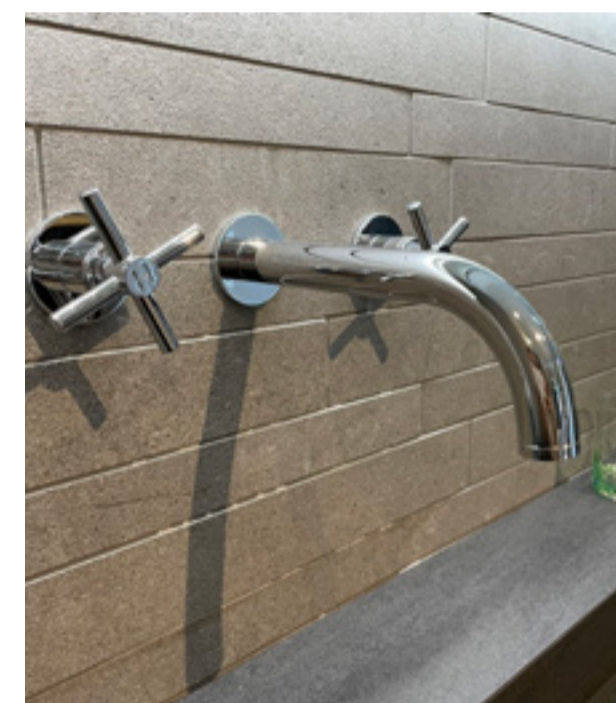

Een inbouwnis kun je gebruiken om jouw spullen stijlvol neer te zetten of de badkamer decoratief aan te kleden.