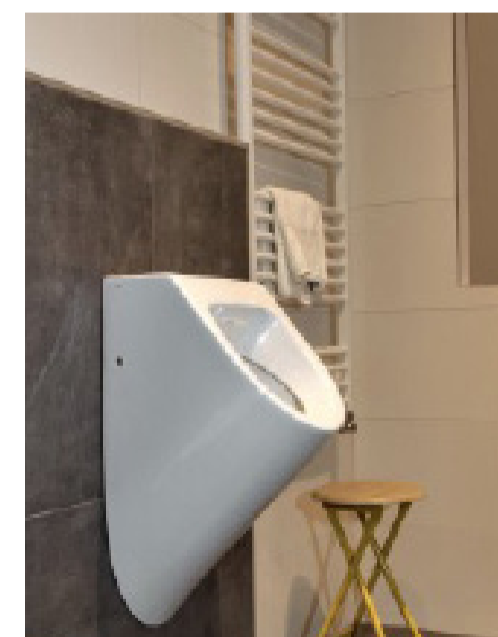

KLEURSTELLING

BETON

SANITAIR

OPBOUWKOM

URINOIR

INLOOPDOUCHE

Tip: geef jouw grijze badkamer meer sfeer door kleurrijke accessoires toe te voegen.

ECLIPSE