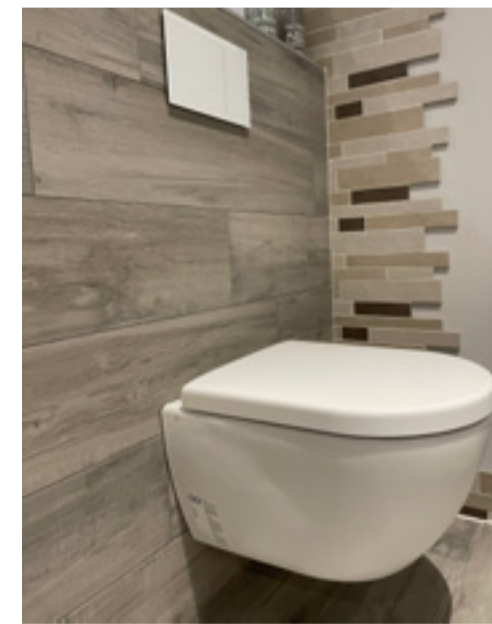

KLEURSTELLING

BRUIN - ZAND

SHERWOOD

SANITAIR

DUBBELE KRAAN

RUIME BADKAMERKAST

INLOOPDOUCHE

OLIVE