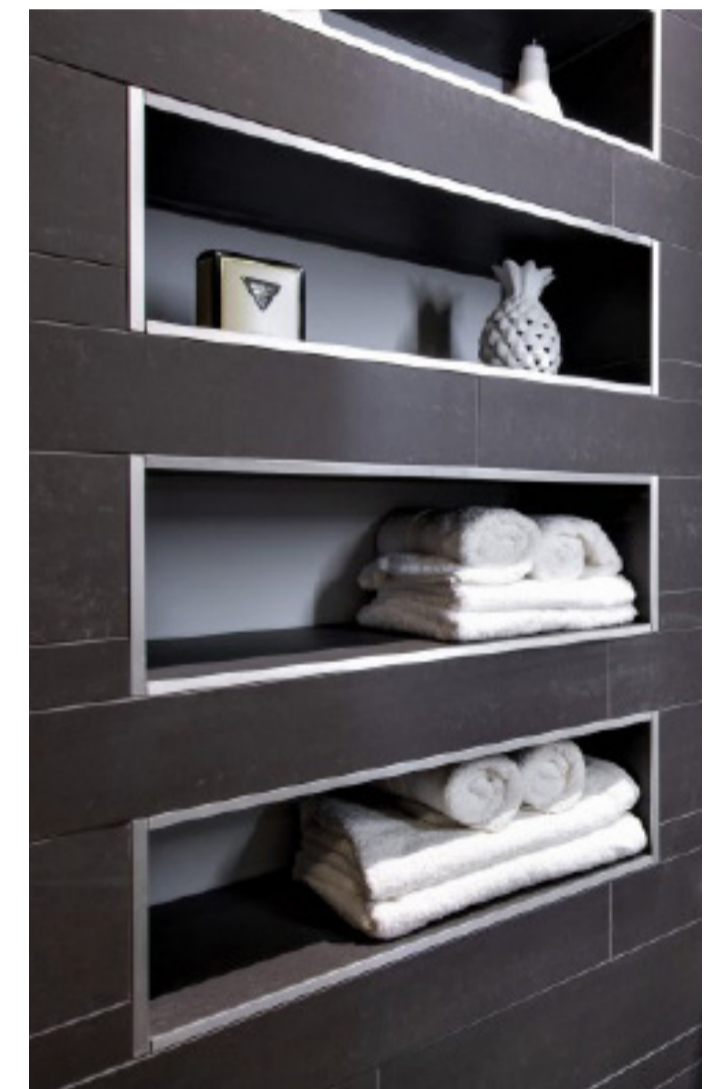

Tip: een led-verlichtende spiegel past perfect in een donkere badkamer.

KLEURSTELLING

ANTRACIET - WIT

SANITAIR

INBOUW BAD

RUIME DOUCHE

WAND INBOUWKRAAN

URBAN DARK