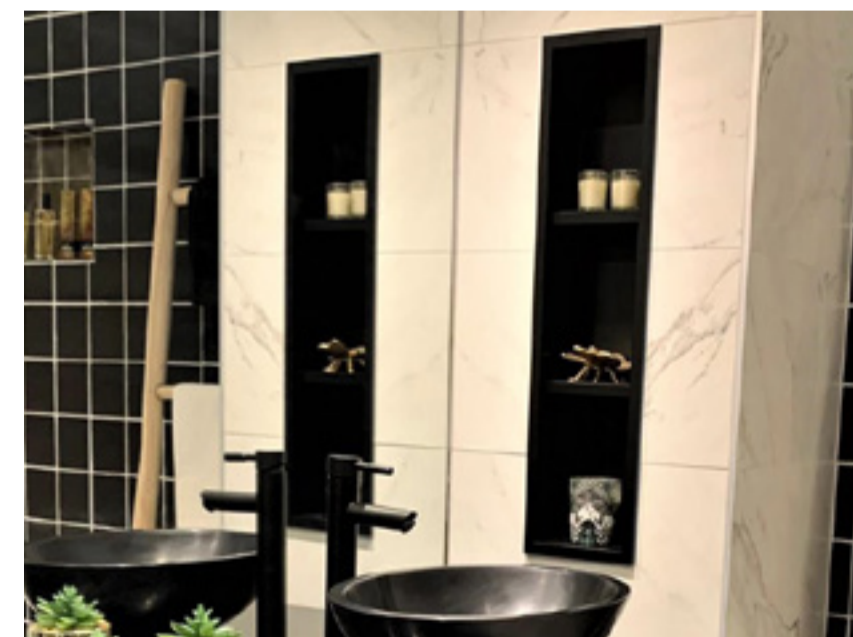

MARBLE LUXURY

De marmeren tegel in deze badkamer voelt zeer zacht aan waardoor het perfect thuishoort in een badkamer. Het wordt geassocieerd met luxe en comfort en tovert zelfs de kleinste ruimte om tot een paleis. Ovale vrijstaande badkuipen en marmer gaan erg goed samen. De combinatie met zwarte vierkante tegels en het zwarte meubel maakt het wat stoerder. Het meubel is voorzien van twee prachtige waskommen. Dit kunnen wij in verschillende kleuren leveren!

KLEURSTELLING

MARMER

ZWART WIT

SANITAIR

VRIJSTAAND BAD

MEUBEL MET OPBOUWKOMMEN