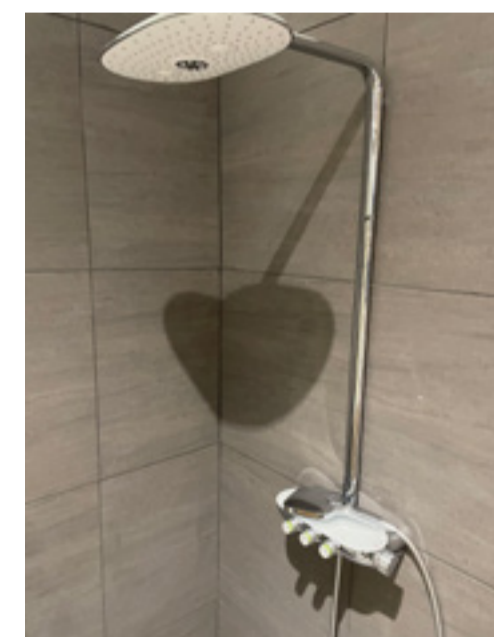

KLEURSTELLING

WILD OAK

GRIJSBRUIN

SANITAIR

DUBBELE WASTAFEL

INLOOPDOUCHE

ZWEVEND TOILET

HOGES KASTEN