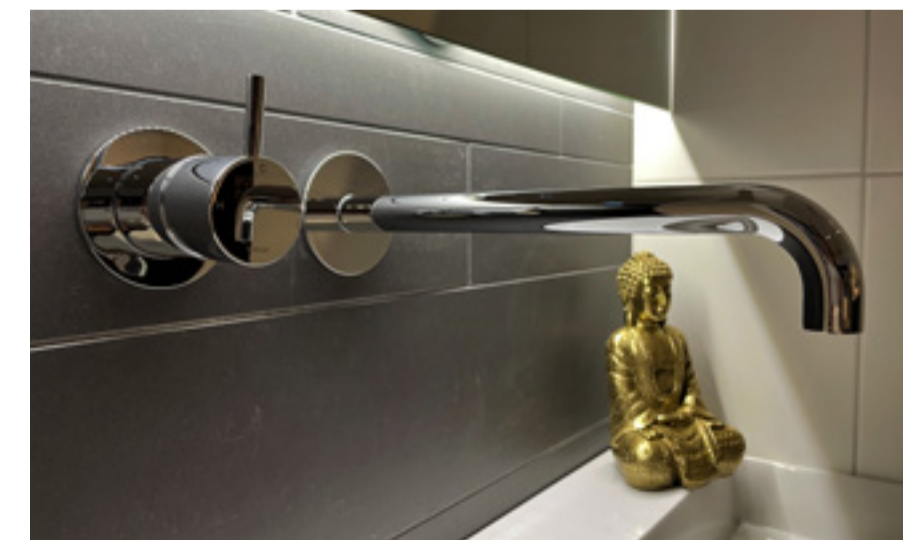

Tip: een led-verlichtende spiegel past perfect in een donkere badkamer.

KLEURSTELLING

ANTRACIET - WIT

SANITAIR

INBOUW BAD

RUIME DOUCHE

WAND INBOUWKRAAN

URBAN DARK