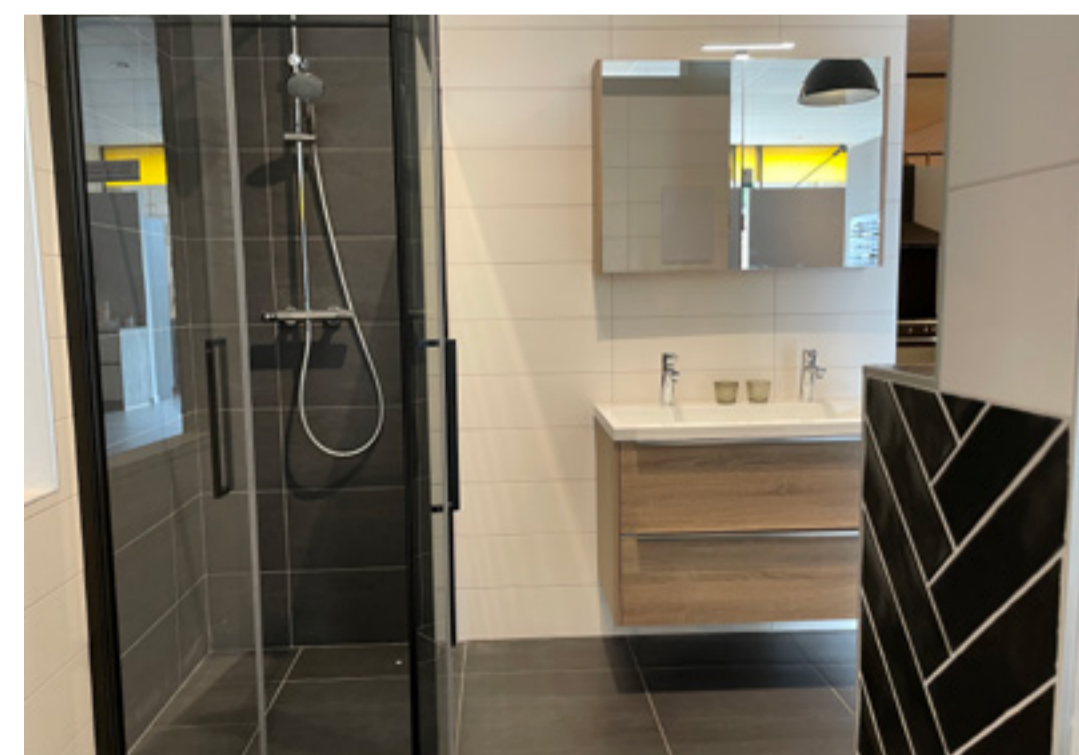

KLEURSTELLING

ZWART - WIT - HOUT

SANITAIR

BADMEUBEL MET SPIEGELKAST

DUBBELE KRANEN

ZWEVEND TOILET

HANDDOEK RADIATOR

WOODEN GREY