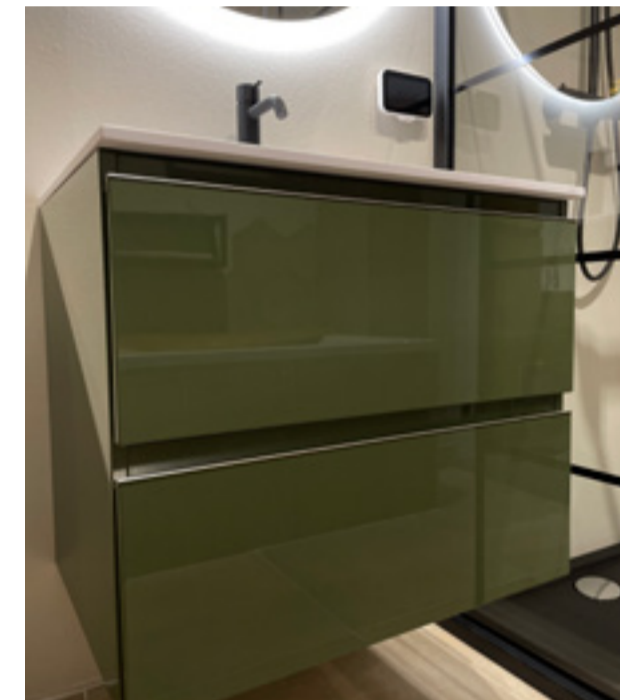

Hexagontegels zijn trendy momenteel. Ook wij leveren deze in verschillende kleuren!