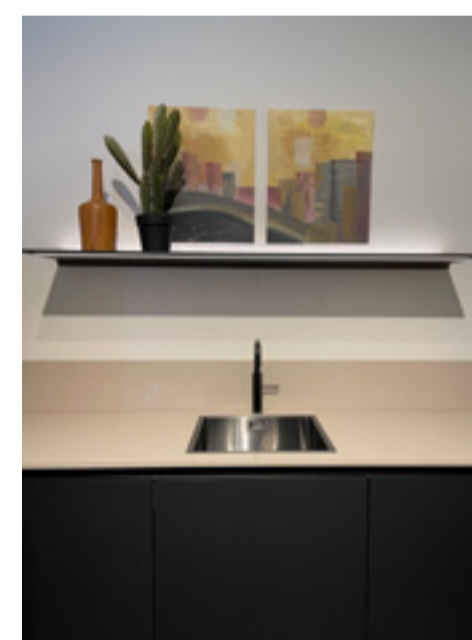

Deze keuken bevat stoere mat zwarte kasten met anti vinger-print. Dit betekent minder schoonmaakwerk en meer tijd om te genieten!