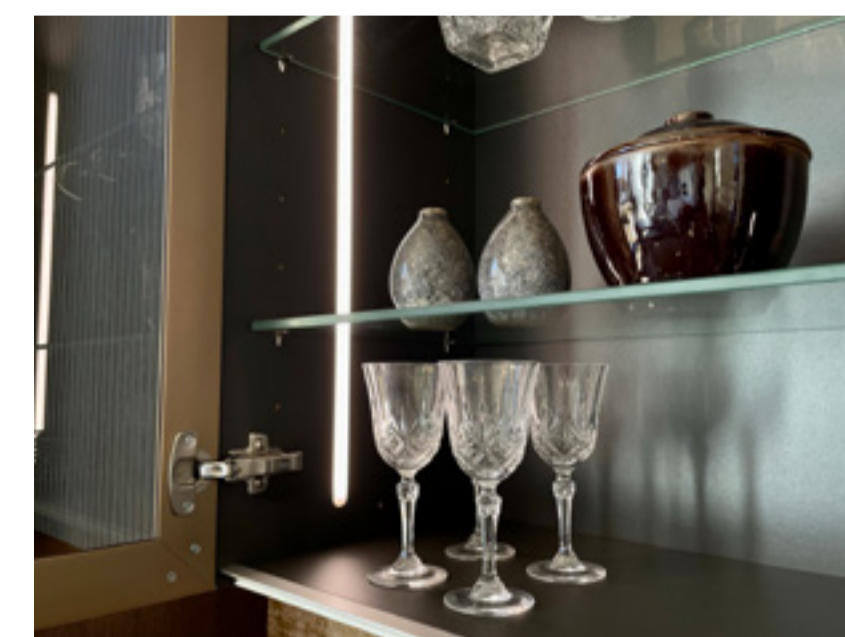

KEUKENMERK

NOLTE NEO

FRONTKLEUR

METAL BRONZE - BLACKENED OAK

WERKBLAD

BOLD BLACK FENIX

APPARATUUR

LIEBHERR - QUOOKER - BORA